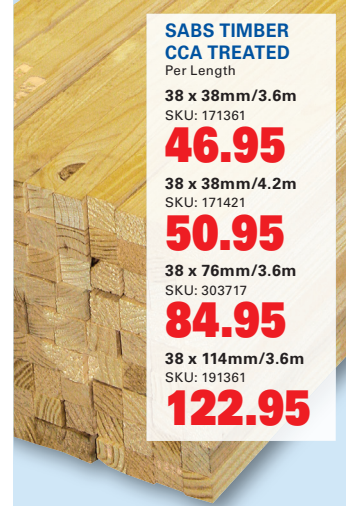

SABS TIMBER CCA TREATED
Per Length
38 x 38mm/3.6m
SKU: 171361
46.95
38 x 38mm/4.2m
SKU: 171421
50.95
38 x 76mm/3.6m
SKU: 303717
84.95
38 x 114mm/3.6m
SKU: 191361
122.95

ECO DOWNPIPE HOLDERBAT
SKU: 316340
12.95

ECO HALF ROUND GUTTER
3m
SKU: 316336
136.95

ECO DOWNPIPE BELLED
80mm x 3m
SKU: 316337
123.95

ECO HALF ROUND GUTTER BRACKET
SKU: 316338
7.45