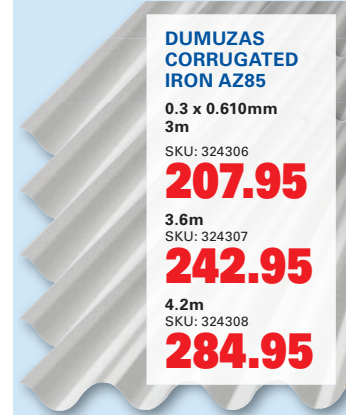

ECO DOWNPIPE HOLDERBAT
SKU: 316340
12.95

ECO HALF ROUND GUTTER
3m
SKU: 316336
136.95

ECO DOWNPIPE BELLED
80mm x 3m
SKU: 316337
123.95

ECO HALF ROUND GUTTER BRACKET
SKU: 316338
7.45

DUMUZAS CORRUGATED IRON AZ85
0.3 x 0.610mm
3m
SKU: 324306
207.95
3.6m
SKU: 324307
242.95
4.2m
SKU: 324308
284.95