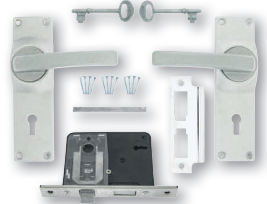

THANDI CLOSE COUPLE TOILET SET
 Side Flush
 White
 SKU: 301401
1 209.95

DURAM WALL & CEILING PVA
 White
 20 Litres
 SKU: 301945
989.95

WELDED MESH
 100 x 100
 1.80m x 30m
 SKU: 422004
589.95

FORT KNOX ECO LOCKSET
 2 Lever
 Polypropylene Satin
 Chrome Handle
 SKU: 324196
72.95