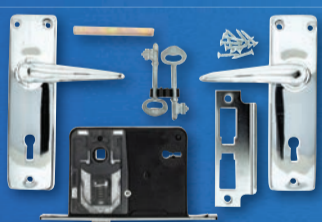

PVC UNDERGROUND  
PIPE  
Non SABS  
110mm x 6m  
SKU: 310311  
**239.95**

LASHER  
DIGGING SPADE  
SKU: 880  
**254.95**

COPPER TUBE  
ECONO  
15mm x 5.5m  
SKU: 323382  
**347.95**

FORT KNOX LOCKSET  
2 Lever  
Polypropylene Handle  
Chrome Plated  
SKU: 303048  
**84.95**