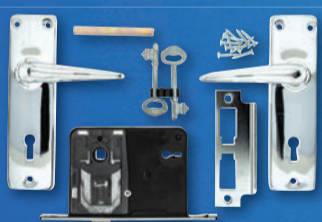

LASHER  
DIGGING SPADE  
SKU: 880  
**254.95**

COPPER TUBE  
ECONO  
15mm x 5.5m  
SKU: 323382  
**347.95**

LASHER  
CONCRETE  
WHEELBARROW  
SKU: 914  
**1 069.95**

FORT KNOX LOCKSET  
2 Lever  
Polypropylene Handle  
Chrome Plated  
SKU: 303048  
**98.95**