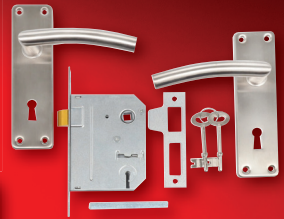

### HYDRO GARAGE DOOR

Charcoal

2 550 x 2 100 x 400mm

SKU: 303864

**3 498.95**

**LOCK SET**  
3 Lever  
Aluminium  
Sibaya Tube Handle  
SKU: 318761

**219.95**

### PVC CONDUIT

SABS  
White  
20mm x 4m  
SKU: 580

**19.95**

**FORT KNOX  
LUXE EURO  
PROFILE  
LOCK SET**  
8 Inch  
Satin/Black Nickel  
SKU: 323723

**387.95**