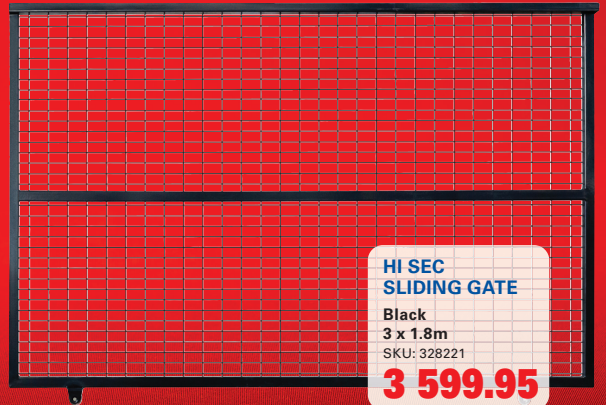

**IBR**  
0.3mm FH/0.686mm  
4.8m  
SKU: 302228  
**322.95**

**VERSATILE**  
4.8m x 0.3mm  
Charcoal  
SKU: 324332  
**552.95**

**ECO WATER TANK**  
2 050 Litres  
LDPE  
SKU: 305380

**2 469.95**

**PALASADE WEAVING STRIP**  
Galvanised  
30m  
SKU: 327630

**534.95**

**PVC CEILING BOARD**  
Per Board  
Grey Bark  
3 900 x 300 x 6mm  
SKU: 324341

**79.95**

**FLAT SPADE**  
SKU: 317609  
**142.95**

**HI SEC SLIDING GATE**  
Black  
3 x 1.8m  
SKU: 328221  
**3 599.95**