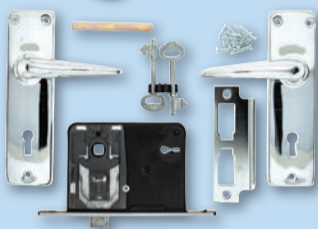

FORT KNOX LOCKSET
2 Lever
Polypropylene Handle
Chrome Plated
SKU: 303048
84.95

RHINO BOARD
Per Board
6.4mm
3 000 x 1 200mm **262.95**
SKU: 221
3 600 x 1 200mm **314.95**
SKU: 223

NAILS
SABS
1kg
75 x 3.55mm
SKU: 8733
48.95