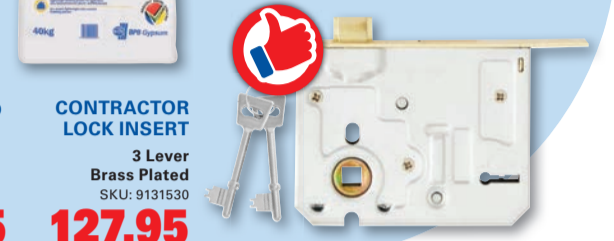

**RHINO BOARD**  
Per Board  
6.4mm  
3 000 x 1 200mm  
SKU: 221  
3 600 x 1 200mm  
SKU: 223  
**262.95**  
**314.95**

**NUTEC CEILING BOARD**  
Per Board  
4mm  
3 600 x 1 200mm  
SKU: 255  
**299.95**