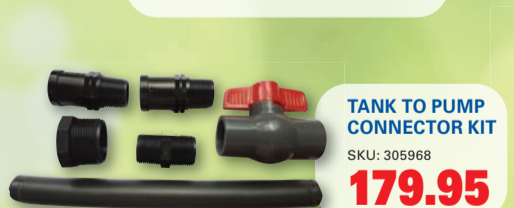

GET YOUR TANK NOW! SAVE EVERY DROP

ECO WATER TANK

260 Litres
SKU: 308837 **1 049.95**
2 050 Litres
LDPE
SKU: 305380 **2 469.95**
2 450 Litres
LDPE
SKU: 320797 **2 729.95**

AFRICA WATER TANK

2 500 Litres
SKU: 315545 **2 539.95**
5 000 Litres
SKU: 315546 **5 784.95**

JOJO WATER TANK

2 400 Litres
SKU: 305447 **3 559.95**

WATER DISPENSER

Grey
80 Litres
SKU: 327481
389.95

TANK TO PUMP CONNECTOR KIT

SKU: 305968
179.95

WATER TANK TAP & REDUCER

SKU: 58508
114.95