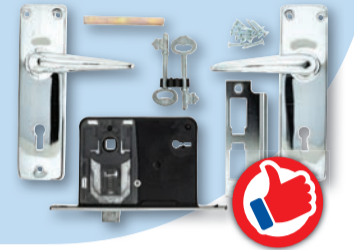

**FORT KNOX
LOCKSET**
2 Lever
Polypropylene Handle
Chrome Plated
SKU: 303048
84.95

CONCRETE LINTELS

105 x 72mm
1.5m
SKU: 952
74.95
105 x 72mm
2.4m
SKU: 955
119.95
150 x 75mm
2.4m
SKU: 9550
139.95

CORRUGATED IRON

0.27mm/0.610m
3.6m
SKU: 2277
158.95
0.27mm/0.610m
4.8m
SKU: 2281
238.95
0.3mm/0.610m
6m
SKU: 2285
378.95

IBR
0.4mm FH/0.686m
3.6m
SKU: 612
304.95
0.4mm FH/0.686m
5.4m
SKU: 618
456.95
0.4mm FH/0.686m
6m
SKU: 620
485.95

SABS TIMBER
Per Length
38 x 38mm/3.6m
SKU: 17136
38 x 114mm/6m
SKU: 19160
50 x 76mm/4.2m
SKU: 18142

**FOR BEST
PRICES
ENQUIRE IN-STORE**