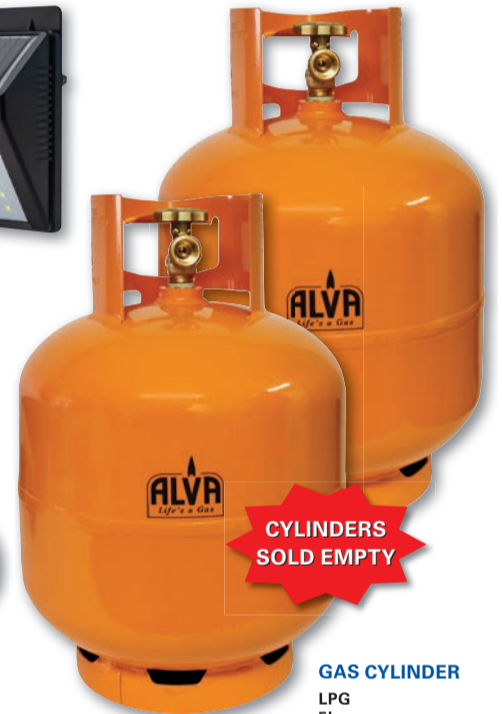

BUTANE CANISTER
220g
SKU: 322920
32.95

**STAINLESS STEEL
2 BURNER GAS STOVE**
SKU: 322918
459.95

LIGHTER MIDS
2 Pack
SKU: 324130
54.95

**BULLNOSE HOSE &
REGULATOR**
SKU: 322923
229.95

**GAS CYLINDER
COOKER TOP**
SKU: 322922
239.95