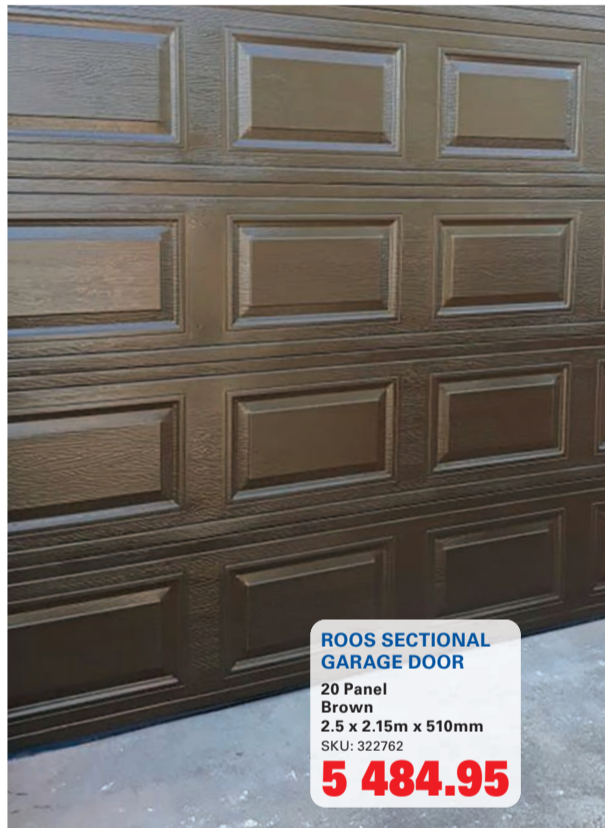

**SABS TIMBER**

Per Length  
38 x 38mm/3.6m  
SKU: 17136

38 x 38mm/6m  
SKU: 17160

50 x 76mm/4.2m  
SKU: 18142

**BLACK CROSS TIMBER**

Per Length  
38 x 38mm/6m  
SKU: 11160

**FOR BEST  
PRICES  
ENQUIRE IN-STORE**