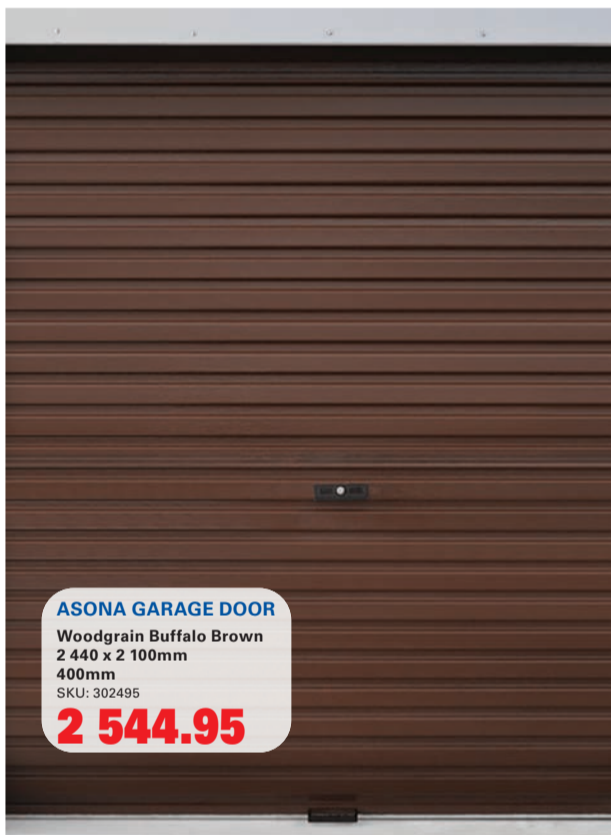

**ASONA GARAGE DOOR**  
Woodgrain Buffalo Brown  
2 440 x 2 100mm  
400mm  
SKU: 302495  
**2 544.95**

**STAINLESS STEEL 2 BURNER GAS STOVE**  
SKU: 322918 **459.95**

**BUTANE CANISTER**  
220g  
SKU: 322920  
**32.95**