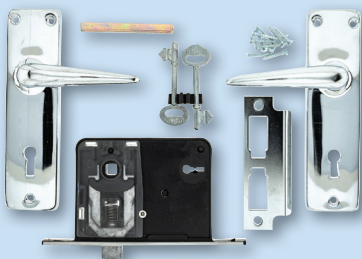

MARLEY PLASTERBOARD
 Per Board
 6.4mm
 3 000 x 1 200mm
 SKU: 302369
198.95

ROUND WIRE NAILS
 75mm
 1kg
 SKU: 324107
32.95

BRICKFORCE
 75mm x 15mm (NON NHRBC)
 SKU: 450
21.95

WACO PREMIUM SWITCH SOCKET
 Double 4 x 4 16A
 SKU: 308686
77.95

FORT KNOX LOCKSET
 2 Lever
 Polypropylene
 Chrome Plated Handle
 SKU: 303048
68.95

ALUMINIUM WINDOW FRAME
 ECO-PTT1515
 1.5m x 1.5m
 Bronze
 SKU: 327259
1 469.95

STEEL WINDOW FRAME
 NCTX7S5 ECO F7
 SKU: 4
369.95