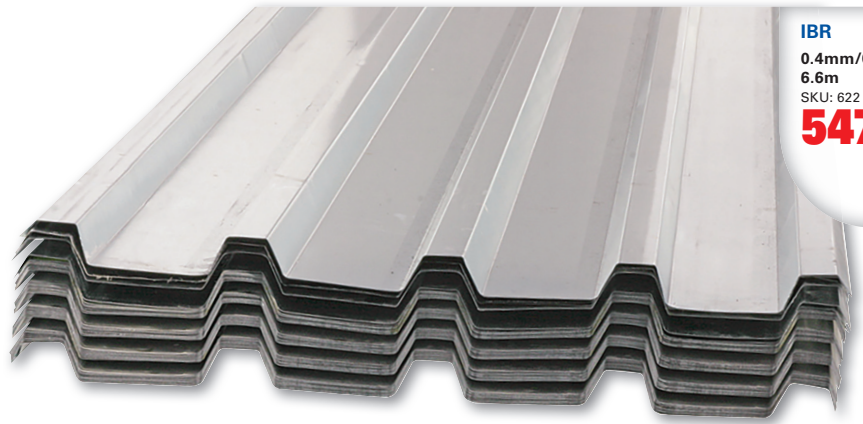

IBR
0.4mm/0.686m

6.6m

SKU: 622

547.95