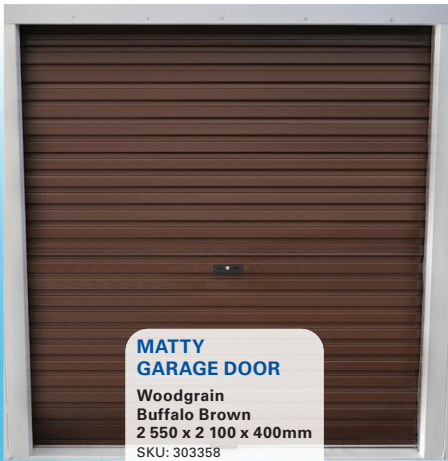

MATTY GARAGE DOOR

Woodgrain
Buffalo Brown
2 550 x 2 100 x 400mm
SKU: 303358

2 179.95