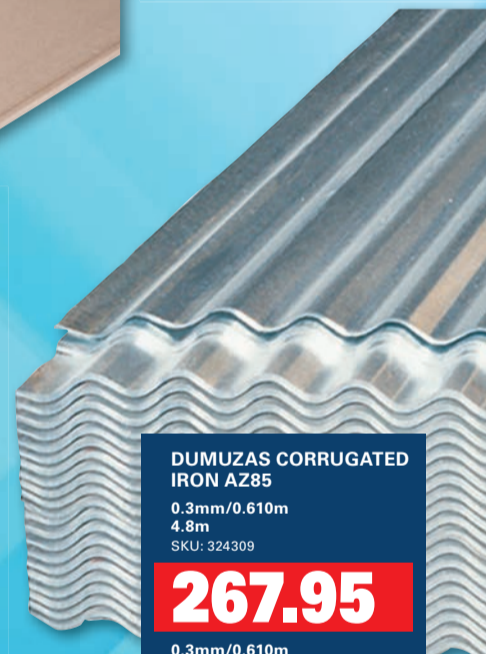

Bronze Obscure

SKU: 300324

1 099.95

DUMUZAS CORRUGATED IRON AZ85

0.3mm/0.610m
4.8m
SKU: 324309

267.95

0.3mm/0.610m
6.6m
SKU: 324312

394.95