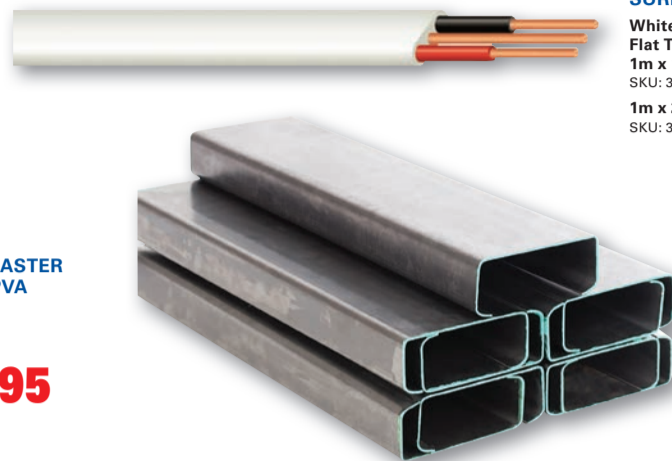

BERGERMASTER NUKOTE PVA
White
5 Litres
SKU: 5062
329.95

SURFIX CABLE
White
Flat Twin Earth
1m x 1.5mm
SKU: 326577
1m x 2.5mm
SKU: 326578
17.95
27.95

LIP CHANNEL
75 x 20 x 50mm
2mm
6m
SKU: 304087
444.95