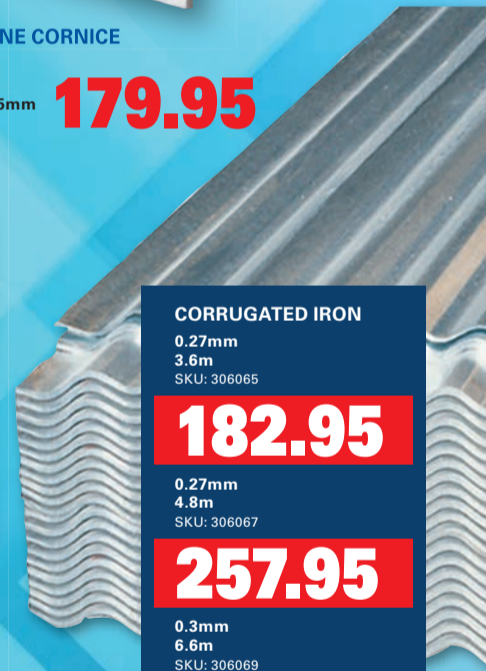

POWAFIX LACQUER THINNERS
Methanol Free
750ml
SKU: 302662

39.95

GYPROC CRETSTONE PLASTER

40kg
SKU: 316

398.95

CORRUGATED IRON

0.27mm
3.6m
SKU: 306065

182.95