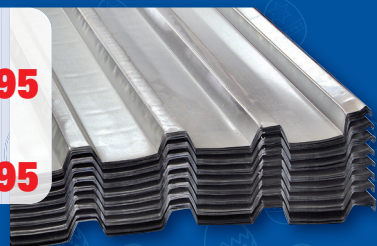

SKU: 323383

629.95

EUREKA HEXAGON NUT

20mm

Quantity: 8

SKU: 322371

152.95

DOUBLE ROMAN CONCRETE ROOF TILES