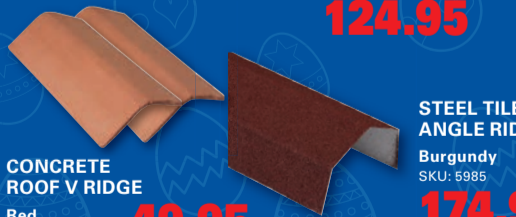

CONCRETE LINTELS

105mm x 72mm
0.9m
SKU: 950 **65.95**
105 x 72mm
1.2m
SKU: 951 **87.95**
150 x 75mm
2.4m
SKU: 9550 **239.95**

SABS TIMBER

Per Length
38 x 38mm/3.6m
SKU: 17136
50 x 76mm/4.2m
SKU: 18142
38 x 38mm/6m
SKU: 17160

HARVEYTILE ELITE
Burgundy
SKU: 324746
Prices From
124.95

CONCRETE ROOF V RIDGE
Red
SKU: 1039501 **49.95**

STEEL TILE ANGLE RIDGE
Burgundy
SKU: 5985 **174.95**

NUTEC CEILING BOARD
Per Board
4mm
3 000 x 1 200mm
SKU: 253 **255.95**