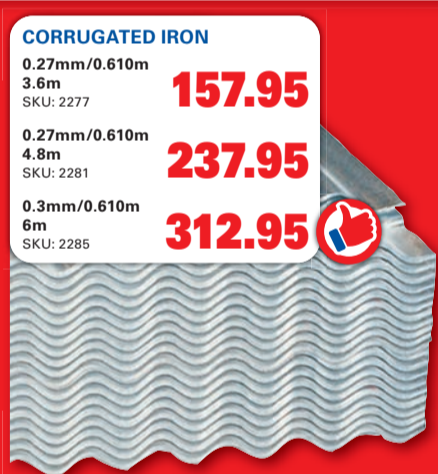

**IBR ZAM**  
0.4mm/0.686m  
4.8m  
SKU: 327511 **417.95**  
0.4mm/0.686m  
6m  
SKU: 327513 **515.95**

**CORRUGATED IRON**  
0.27mm/0.610m  
3.6m  
SKU: 2277 **157.95**  
0.27mm/0.610m  
4.8m  
SKU: 2281 **237.95**  
0.3mm/0.610m  
6m  
SKU: 2285 **312.95**