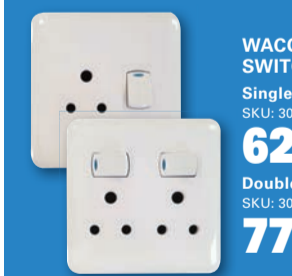

WACO PREMIUM
SWITCH SOCKET
Single 4 x 4 • 16A
SKU: 308685
62.95
Double 4 x 4 • 16A
SKU: 308686
77.95