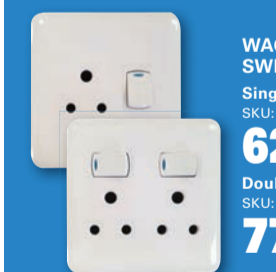

WACO PREMIUM SWITCH SOCKET
Single 4 x 4 • 16A
SKU: 308685
62.95
Double 4 x 4 • 16A
SKU: 308686
77.95