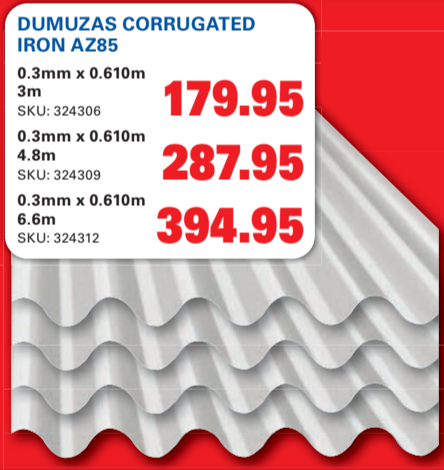

DUMUZAS CORRUGATED IRON AZ85
0.3mm x 0.610m
3m
SKU: 324306 **179.95**
0.3mm x 0.610m
4.8m
SKU: 324309 **287.95**
0.3mm x 0.610m
6.6m
SKU: 324312 **394.95**

CONCRETE LINTELS
105 x 72mm
0.9m
SKU: 950 **55.95**
105 x 72mm
1.2m
SKU: 951 **73.95**
150 x 75mm
2.4m
SKU: 9550 **179.95**