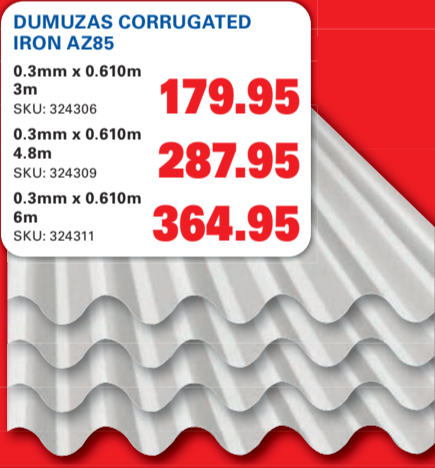

DUMUZAS CORRUGATED IRON AZ85

0.3mm x 0.610m
3m
SKU: 324306 **179.95**
0.3mm x 0.610m
4.8m
SKU: 324309 **287.95**
0.3mm x 0.610m
6m
SKU: 324311 **364.95**