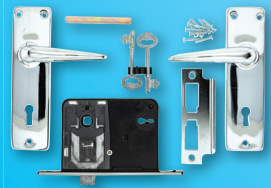

FORT KNOX LOCKSET

2 Lever
Polypropylene
Handle
Chrome Plated
SKU: 303048

84.95