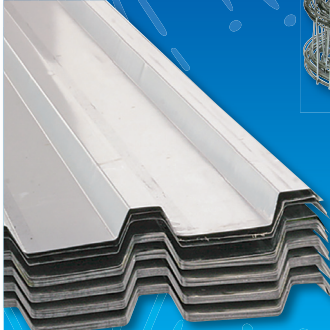

CORRUGATED IRON

0.27mm/0.610m

3.6m

SKU: 2277

179.95

IBR

0.4 FH/0.686m

6m

SKU: 620

479.95